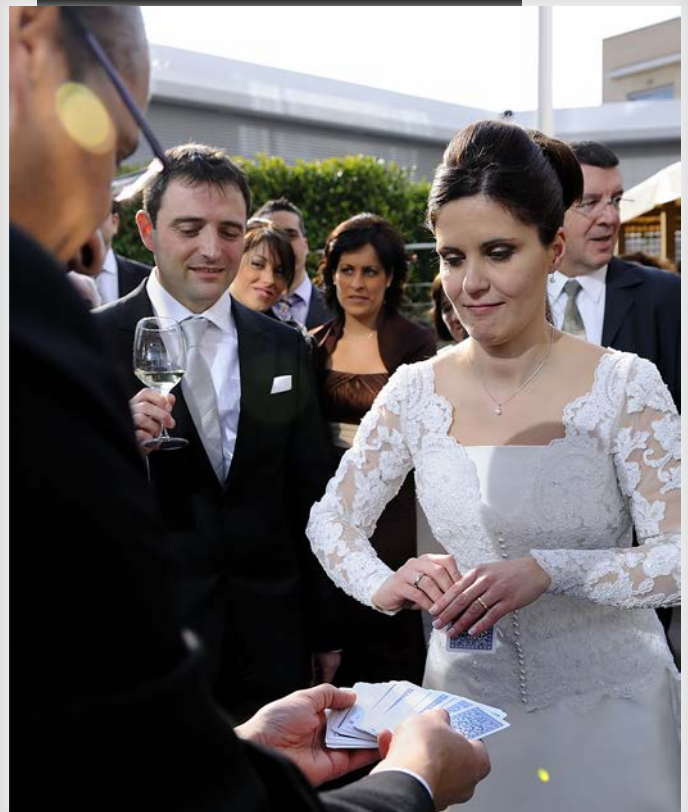

BAUTIZOS

Durante el aperitivo, o con el café, se realiza magia de cerca en la propia mesa de los asistentes, con cartas, monedas, gomas y objetos diversos, a escasos centímetros para mayor disfrute.

También existe la posibilidad de realizar un acto de magia de salón, es decir Gonzalo Rodríguez actúa en el centro de la sala para entretenimiento de todo el público. Otra opción es presentar los dos tipos de magia (cerca y salón), en un acto combinado.

Duración: 1 hora.

Necesidades: Espacio mínimo 3 x 2 m.

BODAS

El momento ideal es durante el aperitivo, Gonzalo Rodríguez va recorriendo los grupos de asistentes, los entretiene con un tipo de magia muy directa a la vez que impactante.

Haciendo que los espectadores participen en los juegos, consigue romper el hielo entre las personas que aún no se conocen.

Se distribuye el tiempo de actuación en cada zona de manera que todos los invitados puedan gozar del evento.

Duración: 60 a 90 minutos.

Necesidades: Incluye mesa portátil.

COMUNIONES

Una vez servido el pastel es el momento idóneo para comenzar la actuación de magia de salón, en el centro de la sala Gonzalo Rodríguez actúa para todos los asistentes, utilizando pañuelos, cuerdas, aros, cartas, globos.

Un acto basado en la experiencia de años en el sector, la participación de los niños es vital, ellos son los verdaderos protagonistas, Gonzalo actúa como hilo conductor, el resto del público también interviene, el humor y el tono desenfadado juegan un papel importante.

Duración: 1 hora.

Necesidades: Espacio mínimo 3 x 2 m.

Celebraciones